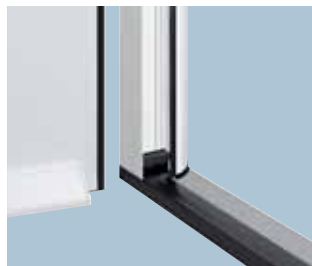

Hliníková zárubňa

Dvojité tesnenia na všetkých 4 stranách s dodatočným štetinovým tesnením v oblasti nôh zabezpečuje ochranu pred vetrom a nečasom. Tepelné straty sa znížia a Vy ušetríte peniaze v hotovosti. Okrem toho vyzerá termicky oddelená hliníková zárubňa vzhľadom Roundstyle veľmi exkluzívne.