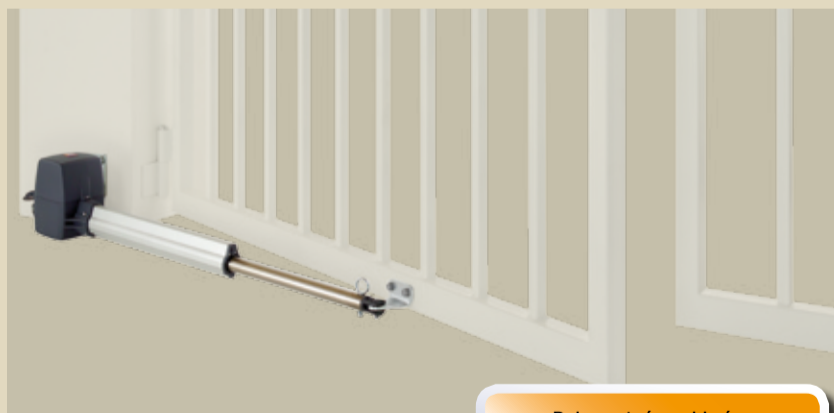

Pohon otváratej brány RotaMatic 2

- Robustný elektromechanický pohon pre 2-krídlové otváratej brány (dodávka obsahuje 2 ks pohonov)
- Do výšky brány max. 2000 mm a šírky krídla max. 2500 mm
- Do hmotnosti krídla max. 220 kg
- Funkcia prechodového krídla programovateľná